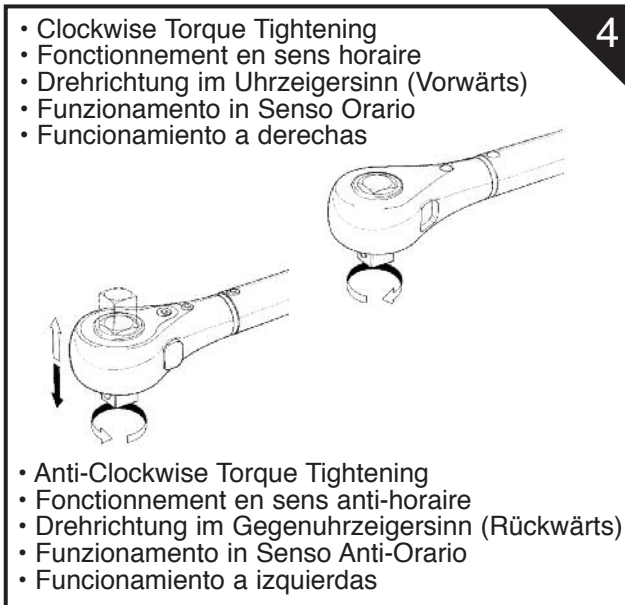

TruTorque

TruTorque

- Unlock • Déverrouiller la mollette
- Entsichern • Sbloccare • Desbloquear

- Adjust • Régler • Einstellen
- Regolare • Ajustar

- Lock • Verrouiller la molette • Sichern
- Bloccare • Bloquear

- Clockwise Torque Tightening
- Fonctionnement en sens horaire
- Drehrichtung im Uhrzeigersinn (Vorwärts)
- Funzionamento in Senso Orario
- Funcionamiento a derechas

- Anti-Clockwise Torque Tightening
- Fonctionnement en sens anti-horaire
- Drehrichtung im Gegenuhrzeigersinn (Rückwärts)
- Funzionamento in Senso Anti-Orario
- Funcionamiento a izquierdas

- Set ratchet direction • Régler la direction de serrage
- Wahl der Arbeitsrichtung
- Fissare direzione cricchetto • Seleccionar

- Apply Torque • Appliquer le couple
- Drehmoment Anwendung • Applicare la coppia
- Aplicar el par de apriete