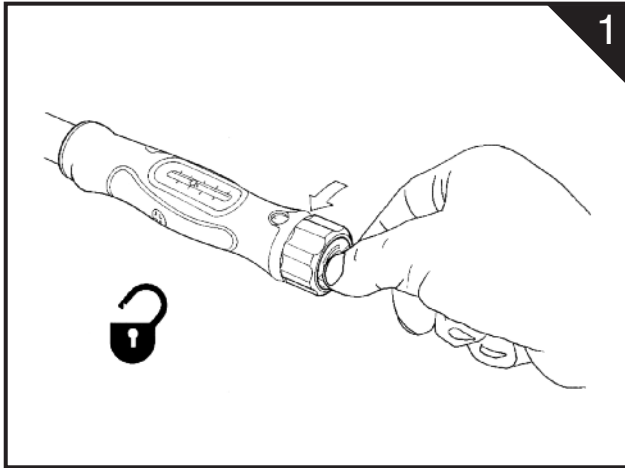

TruTorque

TruTorque

- Unlock • Déverrouiller la mollette
- Entsichern • Sbloccare • Desbloquear

- Adjust • Régler • Einstellen
- Regolare • Ajustar

- Lock • Verrouiller la molette • Sichern
- Bloccare • Bloquear

- Clockwise Torque Tightening
- Fonctionnement en sens horaire
- Drehrichtung im Uhrzeigersinn (Vorwärts)
- Funzionamento in Senso Orario
- Funcionamiento a derechas

- Anti-Clockwise Torque Tightening
- Fonctionnement en sens anti-horaire
- Drehrichtung im Gegenuhrzeigersinn (Rückwärts)
- Funzionamento in Senso Anti-Orario
- Funcionamiento a izquierdas