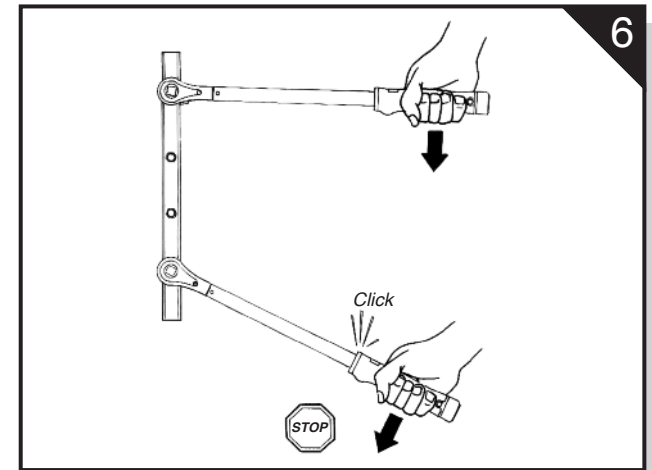

TruTorque

TruTorque

- Unlock • Déverrouiller la mollette
- Entsichern • Sbloccare • Desbloquear

- Adjust • Régler • Einstellen
- Regolare • Ajustar

- Lock • Verrouiller la molette • Sichern
- Bloccare • Bloquear

- Clockwise Torque Tightening
- Fonctionnement en sens horaire
- Drehrichtung im Uhrzeigersinn (Vorwärts)
- Funzionamento in Senso Orario
- Funcionamiento a derechas

- Anti-Clockwise Torque Tightening
- Fonctionnement en sens anti-horaire
- Drehrichtung im Gegenuhrzeigersinn (Rückwärts)
- Funzionamento in Senso Anti-Orario
- Funcionamiento a izquierdas

- Set ratchet direction • Régler la direction de serrage
- Wahl der Arbeitsrichtung
- Fissare direzione cricchetto • Seleccionar

- Apply Torque • Appliquer le couple
- Drehmoment Anwendung • Applicare la coppia
- Aplicar el par de apriete