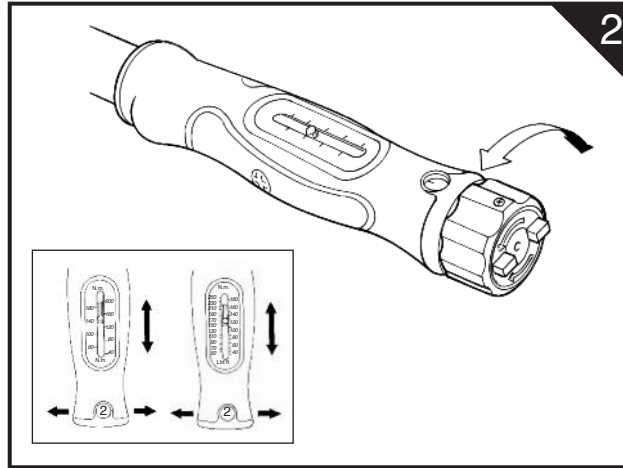

TruTorque

TruTorque

- Unlock • Déverrouiller la mollette
- Entsichern • Sbloccare • Desbloquear

- Adjust • Régler • Einstellen
- Regolare • Ajustar

- Lock • Verrouiller la molette • Sichern
- Bloccare • Bloquear

- Clockwise Torque Tightening
- Fonctionnement en sens horaire
- Drehrichtung im Uhrzeigersinn (Vorwärts)
- Funzionamento in Senso Orario
- Funcionamiento a derechas

- Anti-Clockwise Torque Tightening
- Fonctionnement en sens anti-horaire
- Drehrichtung im Gegenuhrzeigersinn (Rückwärts)
- Funzionamento in Senso Anti-Orario
- Funcionamiento a izquierdas

- Set ratchet direction • Régler la direction de serrage
- Wahl der Arbeitsrichtung
- Fissare direzione cricchetto • Seleccionar

- Apply Torque • Appliquer le couple
- Drehmoment Anwendung • Applicare la coppia
- Aplicar el par de apriete